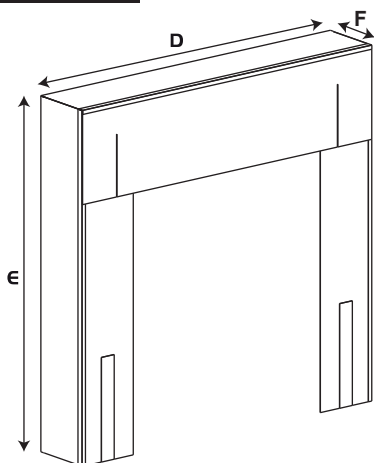

MEDIDAS STANDARD (largo x ancho)

- 2000 x 2000 mm 2000 x 1800 mm
- 2500 x 2000 mm 2500 x 1800 mm
- 3000 x 2000 mm 3000 x 1800 mm
- 3500 x 2000 mm 3500 x 1800 mm
- MINI - 400 x 2000 x 400 mm

OTRA MEDIDA (medida de la brecha)

A) Ancho _____

B) Alto _____

C) Profundidad _____

PREMARCO

- Premarco Simples
- Premarco con Encofrado Perdido
- Premarco con Estructura de Soporte

ACABADO

- Metalizado
- Pintura RAL 7016
- Otro RAL _____

COMPLEMENTOS

- Taco de protección Standard
- Taco de protección XL

ABRIGO RETRATIL

STANDARD 3400 X 3400 mm

OTRA MEDIDA

D) Ancho _____

E) Alto _____

F) Profundidad _____

GUÍAS PARA CAMIONES