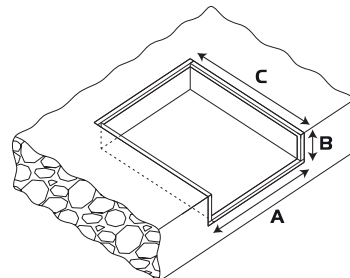

MEDIDAS STANDARD (largo x ancho)

- 2000 x 2000 mm 2000 x 1800 mm
- 2500 x 2000 mm 2500 x 1800 mm
- 3000 x 2000 mm 3000 x 1800 mm
- 3500 x 2000 mm 3500 x 1800 mm
- MINI - 400 x 2000 x 400 mm

OTRA MEDIDA (medida de la brecha)

A) Ancho _____

B) Alto _____

C) Profundidad _____

PREMARCO

- Premarco Simples
- Premarco con Encofrado Perdido
- Premarco con Estructura de Soporte

ACABADO

- Metalizado
- Pintura RAL 7016
- Otro RAL _____

COMPLEMENTOS

- Taco de protección Standard
- Taco de protección XL

ABRIGO RETRATIL

STANDARD 3400 X 3400 mm

OTRA MEDIDA

D) Ancho _____

E) Alto _____

F) Profundidad _____

GUÍAS PARA CAMIONES