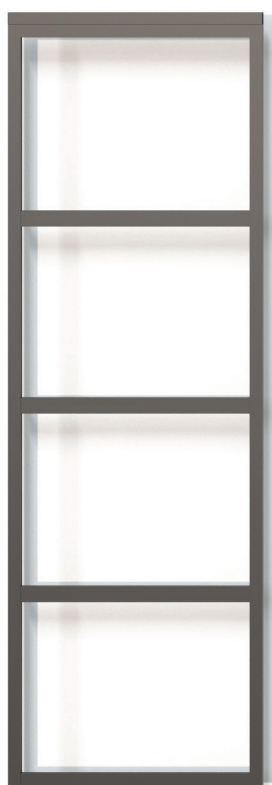

PORTA INTERIOR

Porta Interior Monobloco, Portas e divisórias Tipo Atelier

Porta Interior Alumínio Monobloco

Modelo
Redonda

Painéis de 40mm composto por polistireno extrudado (XPS)

- Aro à meia esquadria
- Folha nivelada
- Porta embutida possível

Contemporaine

Destructuré

- Perfil 40x20mm
- Vidro 4mm temperado
- Calha e tampa alumínio
- Almoçada Alumínio
- Sem sistema de fechadura

Porta Interior Alumínio Tipo Atelier, de Correr Dressing

Classique

Contemporaine

Destructuré

Porta Interior Alumínio Tipo Atelier, Divisória Fixa

Classique

Contemporaine

Destructuré

Porta Interior Alumínio Tipo Atelier, Divisória para Duche

Classique

Classique sans
Soubassement

Contemporaine

Destructuré

- Perfil 40x20mm
- Vidro 4mm temperado
- Almofada Alumínio

Porta Interior Aço Divisória

- Cantoneira 30 x 30 mm
- Vidro Laminado 33' por medida
- Vidro 4 mm temperado standard
- Sistema com bites alumínio