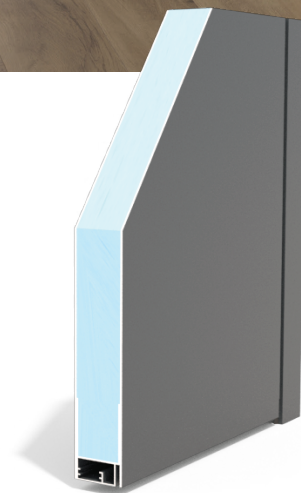

PORTA INTERIOR

Porta Interior Monobloco, Portas e divisórias Tipo Atelier

Porta Interior Alumínio Monobloco

Modelo
Redonda

Painéis de 40mm composto por polistireno extrudado (XPS)

- Aro à meia esquadria
- Folha nivelada
- Porta embutida possível

- Vedante periférico EPDM com memória de forma

- Crémone PMR, inox
- Fechadura magnética à chave ou botão
- Três dobradiças invisíveis 3D ajustáveis

Trinidad

St. Lucia

Nevis

Curacao

Bahamas

Barbados

Contemporaine

Destructuré

- Perfil 40x20mm
- Vidro 4mm temperado
- Calha e tampa alumínio
- Almoçada Alumínio
- Sem sistema de fechadura

Porta Interior Alumínio Tipo Atelier, de Correr Dressing

Classique

Contemporaine

Contemporaine

Destructuré

- Perfil 40x20mm
- Vidro 4mm temperado
- Almofada Alumínio

Porta Interior Aço Divisória

- Cantoneira 30 x 30 mm
- Vidro Laminado 33' por medida
- Vidro 4 mm temperado standard
- Sistema com bites alumínio