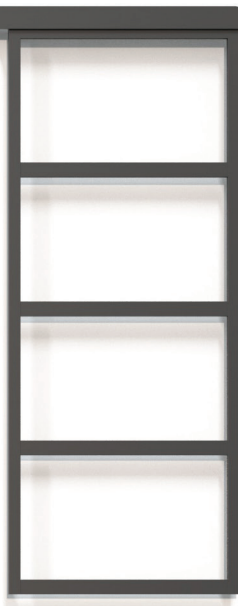

PORTA INTERIOR

Porta Interior Monobloco, Portas e divisórias Tipo Atelier

Porta Interior Alumínio Monobloco

Modelo
Redonda

Painéis de 40mm composto por polistireno extrudado (XPS)

- Aro à meia esquadria
- Folha nivelada
- Porta embutida possível

Grenada

St. Martin

Porta Interior Alumínio Tipo Atelier, Batente

Classique

Contemporaine

Destructuré

Porta Interior Alumínio Tipo Atelier, de Correr

Classique

Contemporaine

Destructuré

- Perfil 40x20mm
- Vidro 4mm temperado
- Calha e tampa alumínio
- Almoçada Alumínio
- Sem sistema de fechadura

Porta Interior Alumínio Tipo Atelier, de Correr Dressing

Classique

Contemporaine

Contemporaine

Destructuré

- Perfil 40x20mm
- Vidro 4mm temperado
- Almofada Alumínio

Porta Interior Aço Divisória

- Cantoneira 30 x 30 mm
- Vidro Laminado 33' por medida
- Vidro 4 mm temperado standard
- Sistema com bites alumínio