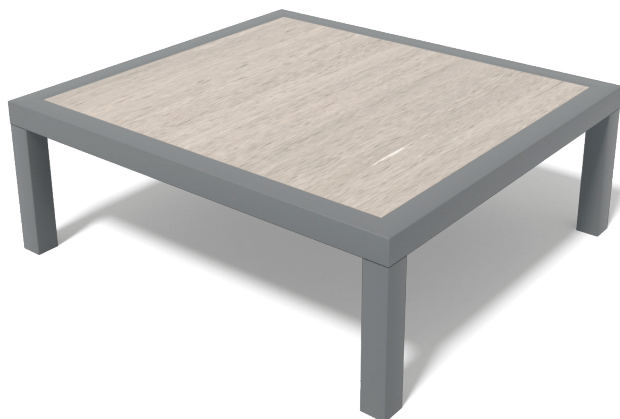

### Grande Artisanato

Estrutura de alumínio  
60 x 60 mm

Tampo de cerâmica

## Mesas

Viva la Bodega

Estrutura de alumínio  
60 x 60 mm ou  
100 x 100 mm

Tampo de cerâmica

Alfredo

- Estrutura de alumínio  
150 x 90 mm  
- Pernas reguláveis

Tampo de cerâmica