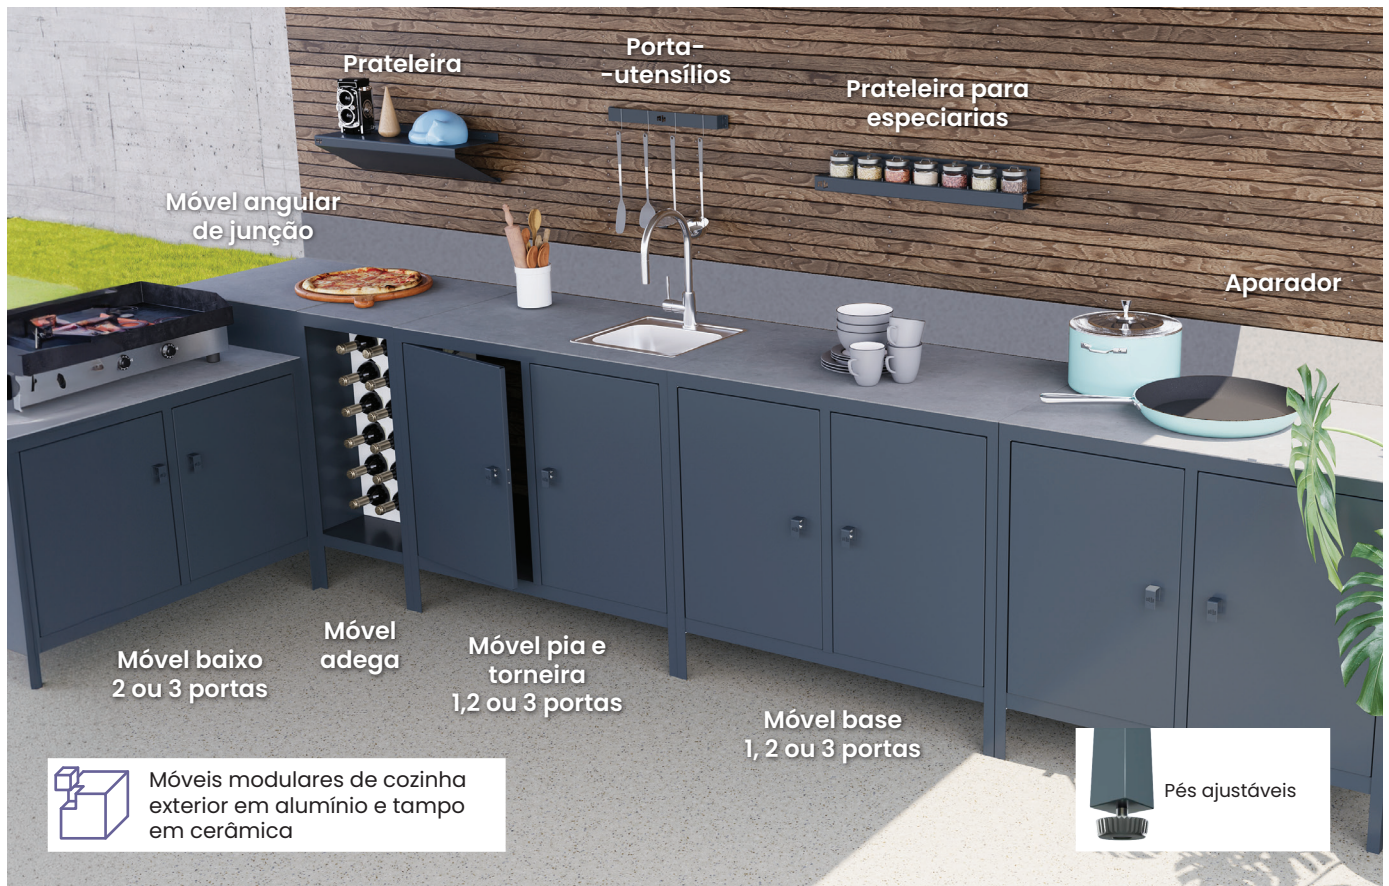

Móveis de jardim

Armários de Cozinha Cerâmica