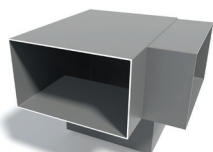

## Mesas

Viva la Bodega

Estrutura de alumínio  
60 x 60 mm ou  
100 x 100 mm

Tampo de cerâmica

Alfredo

- Estrutura de alumínio  
150 x 90 mm  
- Pernas reguláveis

Tampo de cerâmica