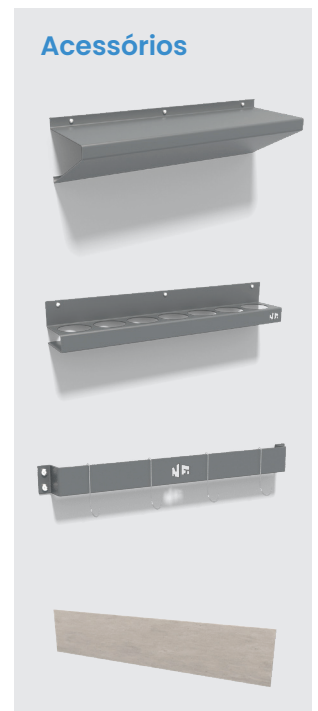

Acessórios