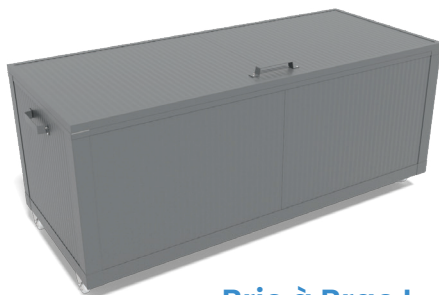

## Caixa de arrumos

Caixa prática, painel isolado de 25 mm, impermeável e robusta para otimizar a organização e armazenamento, graças as suas linhas contemporâneas

**Bric à Brac M**  
1400 x 650 x 650 mm